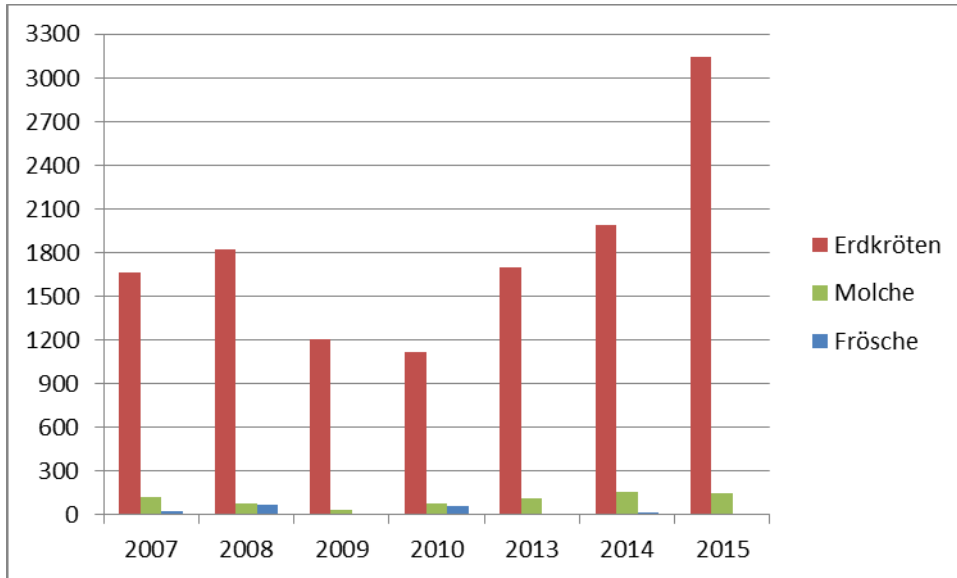

Das Projekt in Zahlen

Anzahl der transportierten Amphibien im Jahresvergleich:

Für die Jahre 2011 und 2012 sind keine Zahlen bekannt. Seit 2013 ist ein Amphibienzaun im Einsatz.

Zahl der regelmäßigen Helfer beim Abendeinsatz:

2014: 9 Helfer

2015: 13 Helfer

Der Zeitraum des Projektes im Oberen Kleeachtal im Jahresvergleich:

2013: Start: 10.04.13, Dauer: 1 Woche

2014: Start: 07.03.14, Dauer: 3 Wochen

2015: Start: 10.03.15, Dauer: 5 Wochen

Hinzu kommen für die Helfer in jedem Jahr noch einige Tage, an denen die Amphibien nach dem Abbläichen in größeren Mengen wieder über die Straße zurückwandern. Diese Zahlen werden statistisch nicht erfasst.