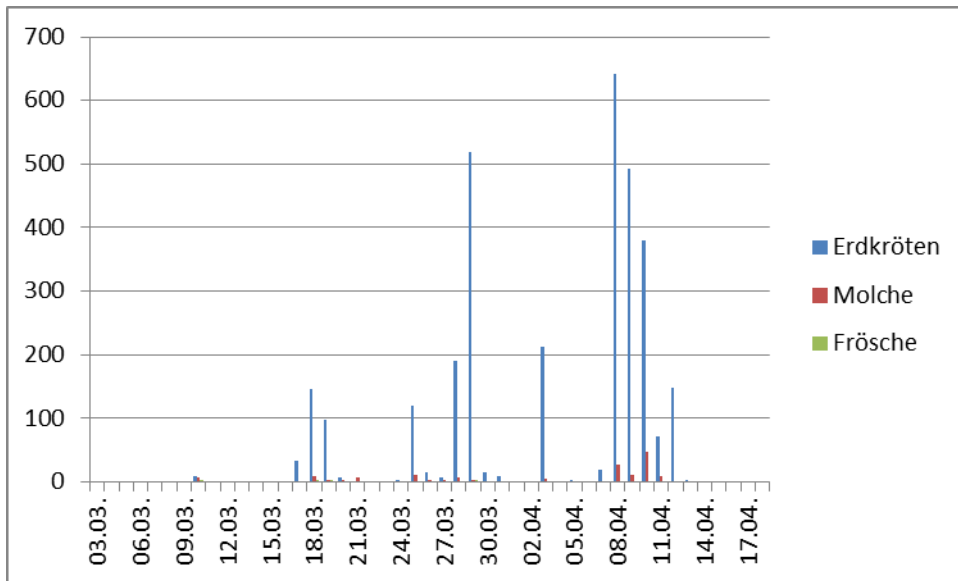

Das Projekt in Zahlen

Anzahl der transportierten Amphibien im Jahresvergleich:

Für die Jahre 2011 und 2012 sind keine Zahlen bekannt. Seit 2013 ist ein Amphibienzaun im Einsatz.

Zahl der regelmäßigen Helfer beim Abendeinsatz:

2014: 9 Helfer

2015: 13 Helfer

Der Zeitraum des Projektes im Oberen Kleeachtal im Jahresvergleich:

2013: Start: 10.04.13, Dauer: 1 Woche

2014: Start: 07.03.14, Dauer: 3 Wochen

2015: Start: 10.03.15, Dauer: 5 Wochen

Hinzu kommen für die Helfer in jedem Jahr noch einige Tage, an denen die Amphibien nach dem Abbläichen in größeren Mengen wieder über die Straße zurückwandern. Diese Zahlen werden statistisch nicht erfasst.