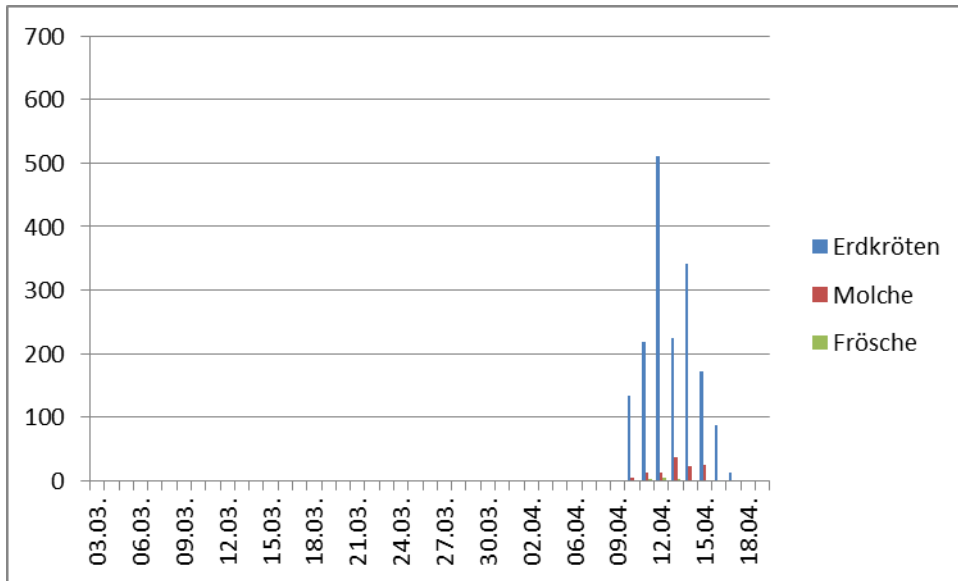

Das Projekt in Zahlen

Anzahl der transportierten Amphibien im Jahresvergleich:

Für die Jahre 2011 und 2012 sind keine Zahlen bekannt. Seit 2013 ist ein Amphibienzaun im Einsatz.

Zahl der regelmäßigen Helfer beim Abendeinsatz:

2014: 9 Helfer

2015: 13 Helfer

Der Zeitraum des Projektes im Oberen Kleeachtal im Jahresvergleich:

2013: Start: 10.04.13, Dauer: 1 Woche

2014: Start: 07.03.14, Dauer: 3 Wochen

2015: Start: 10.03.15, Dauer: 5 Wochen

Hinzu kommen für die Helfer in jedem Jahr noch einige Tage, an denen die Amphibien nach dem Abbläichen in größeren Mengen wieder über die Straße zurückwandern. Diese Zahlen werden statistisch nicht erfasst.