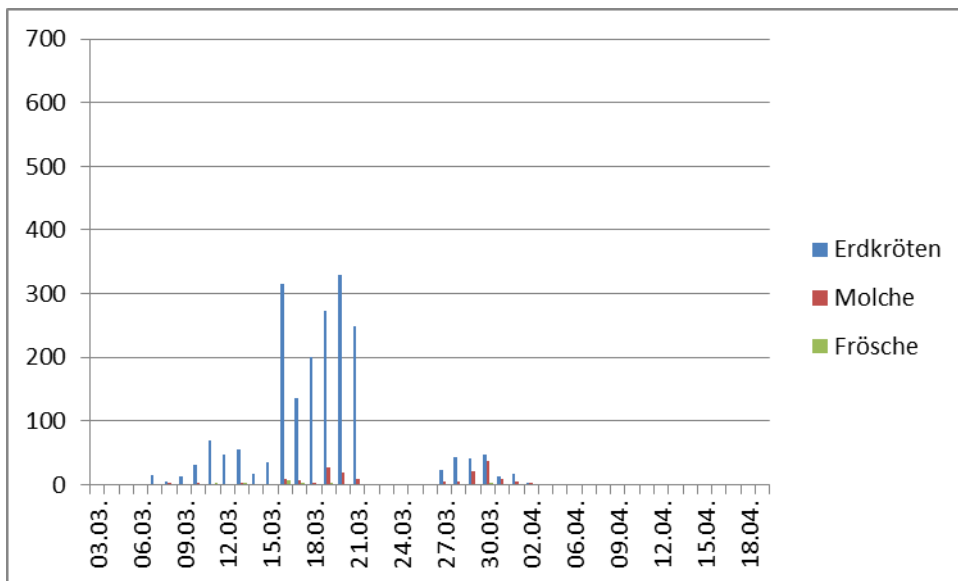

Das Projekt in Zahlen

Anzahl der transportierten Amphibien im Jahresvergleich:

Für die Jahre 2011 und 2012 sind keine Zahlen bekannt. Seit 2013 ist ein Amphibienzaun im Einsatz.

Zahl der regelmäßigen Helfer beim Abendeinsatz:

2014: 9 Helfer

2015: 13 Helfer

Der Zeitraum des Projektes im Oberen Kleeachtal im Jahresvergleich:

2013: Start: 10.04.13, Dauer: 1 Woche

2014: Start: 07.03.14, Dauer: 3 Wochen

2015: Start: 10.03.15, Dauer: 5 Wochen

Hinzu kommen für die Helfer in jedem Jahr noch einige Tage, an denen die Amphibien nach dem Abbläichen in größeren Mengen wieder über die Straße zurückwandern. Diese Zahlen werden statistisch nicht erfasst.